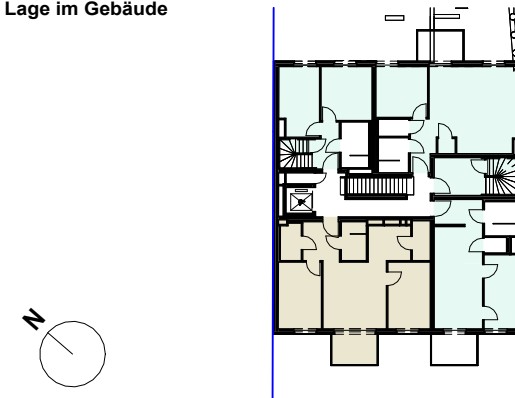

1. OBERGESCHOSS - TOP 7

WOHNFLÄCHE

67,03 m²

1	VR	Parkett	6,33 m ²
2	WC	Feinsteinzeug	3,35 m ²
3	Bad	Feinsteinzeug	4,25 m ²
4	Küche	Parkett	6,58 m ²
5	Speis	Parkett	3,13 m ²
6	Zimmer 2	Parkett	12,34 m ²
7	Wohnzimmer	Parkett	18,47 m ²
8	Zimmer 1	Parkett	12,58 m ²
9	Balkon	Betonplatten	6,00 m ²

Wohnfläche inkl. Freiflächen

73,03 m²

Raumhöhe: 2,51 m

Lage im Gebäude

Disclaimer

Die grafischen Darstellungen entsprechen dem aktuellen Planungsstand. Die in den Plänen und Zeichnungen dargestellte Möblierung (ausgenommen Küche) stellt nur einen Vorschlag (zu Illustrationszwecken) dar und ist nicht Vertragsbestandteil. Druck- und Satzfehler vorbehalten. Alle Rechte vorbehalten, alle Angaben ohne Gewähr, Änderungen vorbehalten. Für die Möblierung der Wohnung sind Naturmaße zu nehmen.