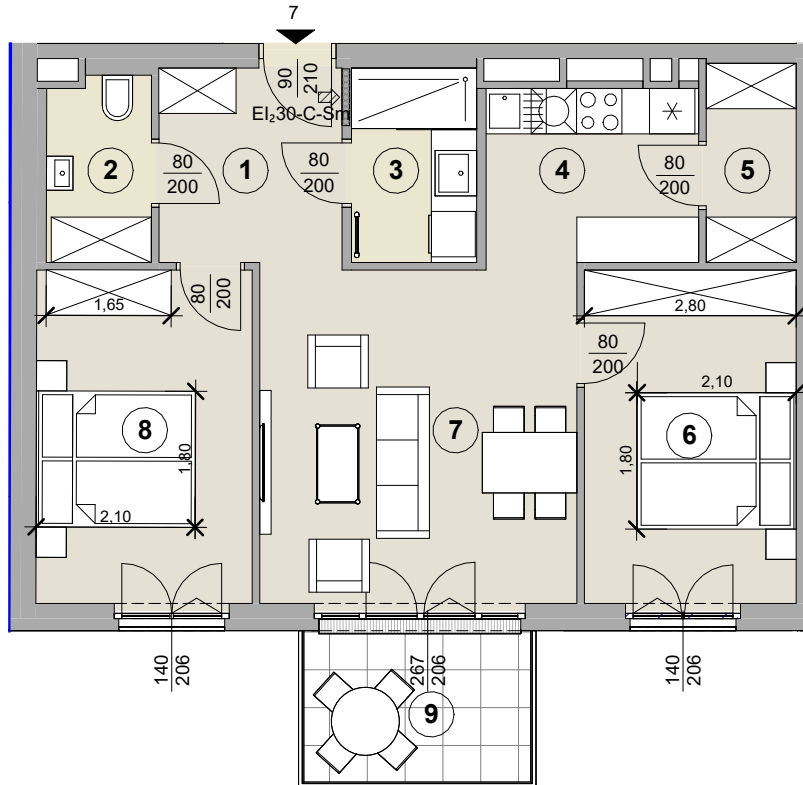

1. OBERGESCHOSS - TOP 7

WOHNFLÄCHE

67,03 m²

1	VR	Parkett	6,33 m ²
2	WC	Feinsteinzeug	3,35 m ²
3	Bad	Feinsteinzeug	4,25 m ²
4	Küche	Parkett	6,58 m ²
5	Speis	Parkett	3,13 m ²
6	Zimmer 2	Parkett	12,34 m ²
7	Wohnzimmer	Parkett	18,47 m ²
8	Zimmer 1	Parkett	12,58 m ²
9	Balkon	Betonplatten	6,00 m ²

Wohnfläche inkl. Freiflächen

73,03 m²

Raumhöhe: 2,51 m

Lage im Gebäude

Disclaimer

Die grafischen Darstellungen entsprechen dem aktuellen Planungsstand. Die in den Plänen und Zeichnungen dargestellte Möblierung (ausgenommen Küche) stellt nur einen Vorschlag (zu Illustrationszwecken) dar und ist nicht Vertragsbestandteil. Druck- und Satzfehler vorbehalten. Alle Rechte vorbehalten, alle Angaben ohne Gewähr, Änderungen vorbehalten. Für die Möblierung der Wohnung sind Naturmaße zu nehmen.