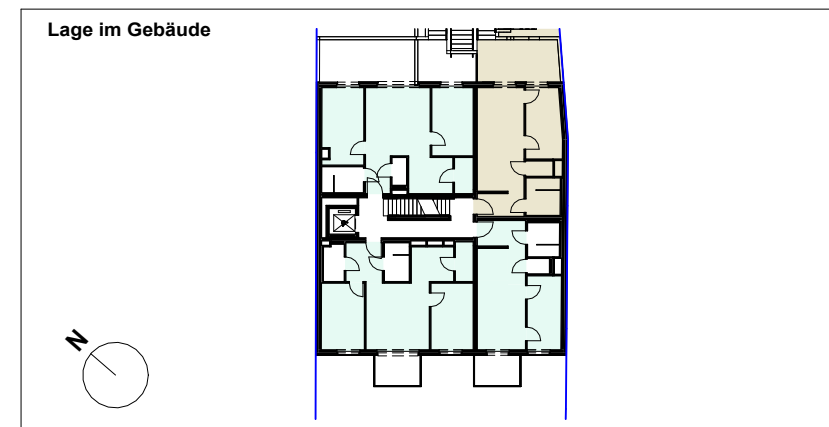

ERDGESCHOSS - TOP 5

WOHNFLÄCHE

44,66 m²

1	VR	Parkett	7,14 m ²
2	Bad	Feinsteinzeug	5,64 m ²
3	WC	Feinsteinzeug	1,85 m ²
4	Küche	Parkett	4,37 m ²
5	Schlafnische	Parkett	11,09 m ²
6	Wohnzimmer	Parkett	14,57 m ²
7	Terrasse	Betonplatten	13,29 m ²
8	Garten	Rasen	45,89 m ²
Wohnfläche inkl. Freiflächen			103,84 m²

Raumhöhe: 2,51 m

Lage im Gebäude

Disclaimer

Die grafischen Darstellungen entsprechen dem aktuellen Planungsstand. Die in den Plänen und Zeichnungen dargestellte Möblierung (ausgenommen Küche) stellt nur einen Vorschlag (zu Illustrationszwecken) dar und ist nicht Vertragsbestandteil. Druck- und Satzfehler vorbehalten. Alle Rechte vorbehalten, alle Angaben ohne Gewähr, Änderungen vorbehalten. Für die Möblierung der Wohnung sind Naturmaße zu nehmen.