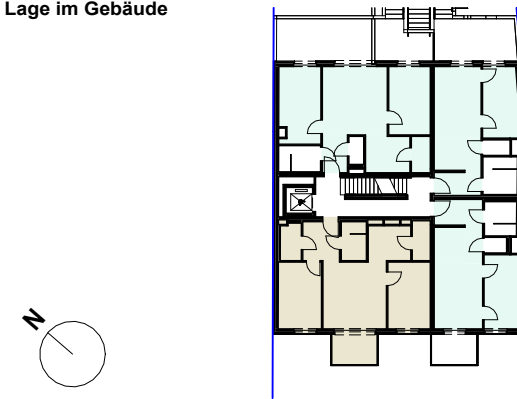

ERDGESCHOSS - TOP 3

WOHNFLÄCHE

67,03 m²

1	VR	Parkett	6,33 m ²
2	WC	Feinsteinzeug	3,35 m ²
3	Bad	Feinsteinzeug	4,25 m ²
4	Küche	Parkett	6,58 m ²
5	Speis	Parkett	3,13 m ²
6	Zimmer 2	Parkett	12,34 m ²
7	Wohnzimmer	Parkett	18,47 m ²
8	Zimmer 1	Parkett	12,58 m ²
9	Balkon	Betonplatten	6,00 m ²
Wohnfläche inkl. Freiflächen			73,03 m²

Raumhöhe: 2,51 m

Lage im Gebäude

Disclaimer

Die grafischen Darstellungen entsprechen dem aktuellen Planungsstand. Die in den Plänen und Zeichnungen dargestellte Möblierung (ausgenommen Küche) stellt nur einen Vorschlag (zu Illustrationszwecken) dar und ist nicht Vertragsbestandteil. Druck- und Satzfehler vorbehalten. Alle Rechte vorbehalten, alle Angaben ohne Gewähr, Änderungen vorbehalten. Für die Möblierung der Wohnung sind Naturmaße zu nehmen.