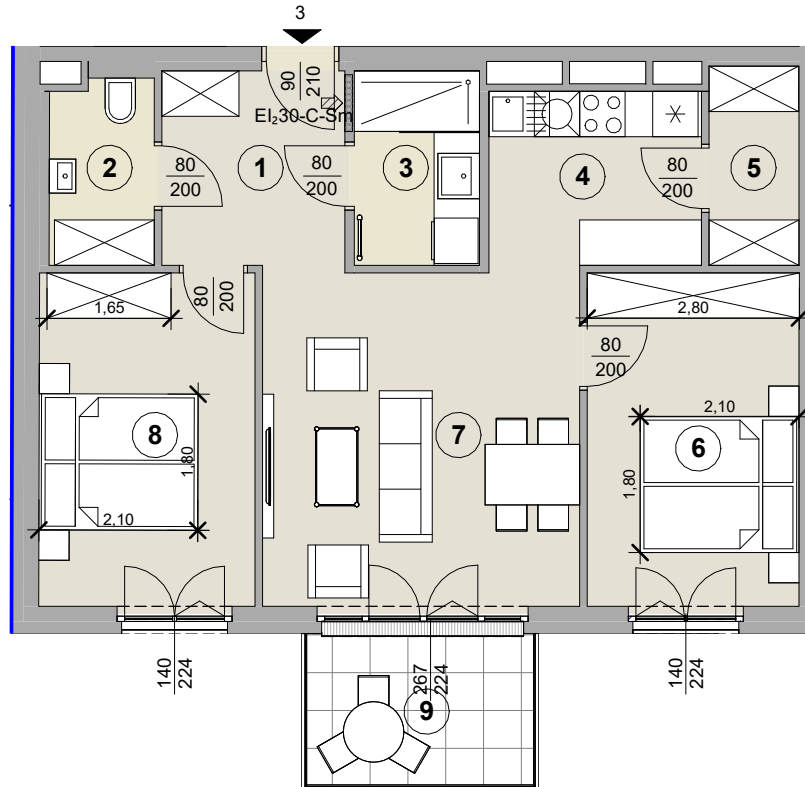

ERDGESCHOSS - TOP 3

WOHNFLÄCHE

67,03 m²

1	VR	Parkett	6,33 m ²
2	WC	Feinsteinzeug	3,35 m ²
3	Bad	Feinsteinzeug	4,25 m ²
4	Küche	Parkett	6,58 m ²
5	Speis	Parkett	3,13 m ²
6	Zimmer 2	Parkett	12,34 m ²
7	Wohnzimmer	Parkett	18,47 m ²
8	Zimmer 1	Parkett	12,58 m ²
9	Balkon	Betonplatten	6,00 m ²
Wohnfläche inkl. Freiflächen			73,03 m²

Raumhöhe: 2,51 m

Lage im Gebäude

Disclaimer

Die grafischen Darstellungen entsprechen dem aktuellen Planungsstand. Die in den Plänen und Zeichnungen dargestellte Möblierung (ausgenommen Küche) stellt nur einen Vorschlag (zu Illustrationszwecken) dar und ist nicht Vertragsbestandteil. Druck- und Satzfehler vorbehalten. Alle Rechte vorbehalten, alle Angaben ohne Gewähr, Änderungen vorbehalten. Für die Möblierung der Wohnung sind Naturmaße zu nehmen.