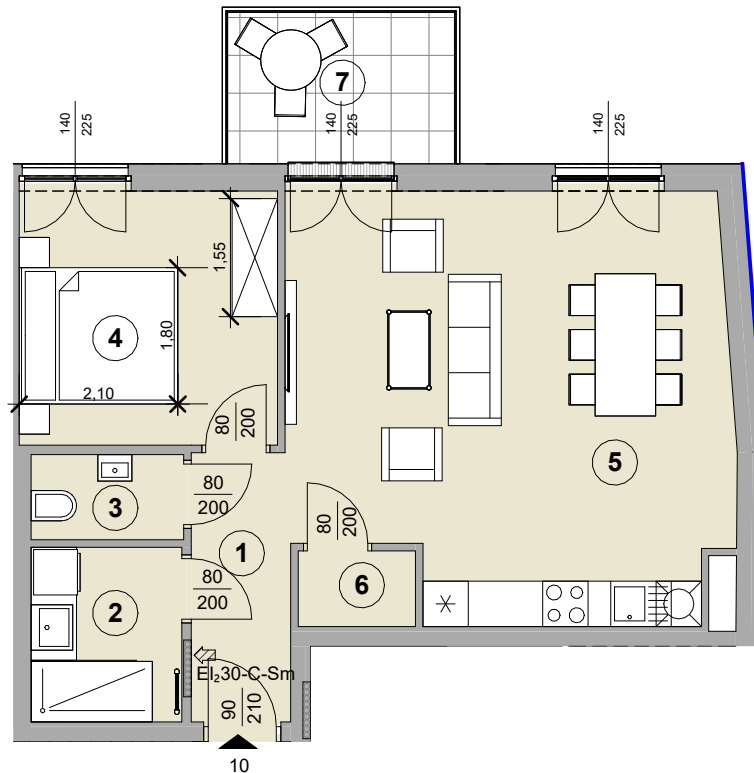

1. OBERGESCHOSS - TOP 10

WOHNFLÄCHE

55,94 m²

1	VR	Feinsteinzeug	4,59 m ²
2	Bad	Feinsteinzeug	4,60 m ²
3	WC	Feinsteinzeug	2,27 m ²
4	Zimmer	Feinsteinzeug	11,47 m ²
5	Wohnküche	Feinsteinzeug	31,46 m ²
6	AR	Feinsteinzeug	1,55 m ²
7	Balkon	Betonplatten	6,00 m ²

Wohnfläche inkl. Freiflächen

61,94 m²

Raumhöhe: 2,51 m

Lage im Gebäude

Disclaimer

Die grafischen Darstellungen entsprechen dem aktuellen Planungsstand. Die in den Plänen und Zeichnungen dargestellte Möblierung (ausgenommen Küche) stellt nur einen Vorschlag (zu Illustrationszwecken) dar und ist nicht Vertragsbestandteil. Druck- und Satzfehler vorbehalten. Alle Rechte vorbehalten, alle Angaben ohne Gewähr, Änderungen vorbehalten. Für die Möblierung der Wohnung sind Naturmaße zu nehmen.