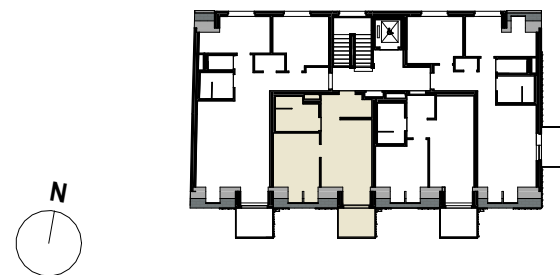

DACHGESCHOSS - TOP 11

WOHNFLÄCHE

38,97 m²

1	VR	Feinsteinzeug	4,88 m ²
2	Bad	Feinsteinzeug	6,17 m ²
3	Zimmer 1	Feinsteinzeug	10,90 m ²
4	Wohnküche	Feinsteinzeug	17,02 m ²
5	Balkon	Betonfertigteil	4,68 m ²
Wohnfläche inkl. Freiflächen			43,65 m²

Raumhöhe: 2,52 m

Lage im Gebäude

Disclaimer

Die grafischen Darstellungen entsprechen dem aktuellen Planungsstand. Die in den Plänen und Zeichnungen dargestellte Möblierung (ausgenommen Küche) stellt nur einen Vorschlag (zu Illustrationszwecken) dar und ist nicht Vertragsbestandteil. Druck- und Satzfehler vorbehalten. Alle Rechte vorbehalten, alle Angaben ohne Gewähr, Änderungen vorbehalten. Für die Möblierung der Wohnung sind Naturmaße zu nehmen.