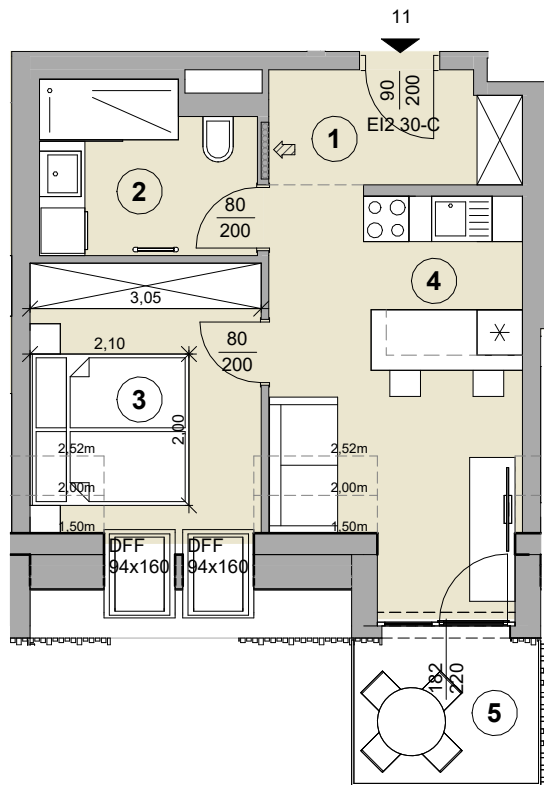

DACHGESCHOSS - TOP 11

WOHNFLÄCHE

38,97 m²

1	VR	Feinsteinzeug	4,88 m ²
2	Bad	Feinsteinzeug	6,17 m ²
3	Zimmer 1	Feinsteinzeug	10,90 m ²
4	Wohnküche	Feinsteinzeug	17,02 m ²
5	Balkon	Betonfertigteil	4,68 m ²
Wohnfläche inkl. Freiflächen			43,65 m²

Raumhöhe: 2,52 m

Lage im Gebäude

Disclaimer

Die grafischen Darstellungen entsprechen dem aktuellen Planungsstand. Die in den Plänen und Zeichnungen dargestellte Möblierung (ausgenommen Küche) stellt nur einen Vorschlag (zu Illustrationszwecken) dar und ist nicht Vertragsbestandteil. Druck- und Satzfehler vorbehalten. Alle Rechte vorbehalten, alle Angaben ohne Gewähr, Änderungen vorbehalten. Für die Möblierung der Wohnung sind Naturmaße zu nehmen.