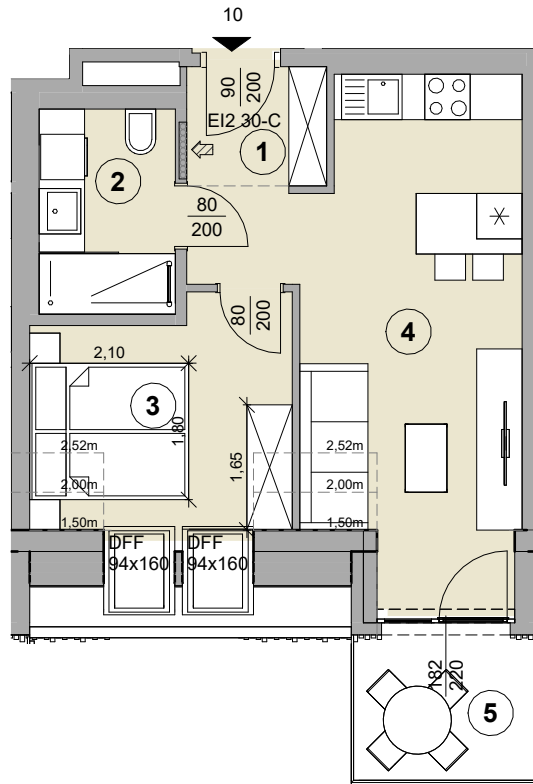

DACHGESCHOSS - TOP 10

WOHNFLÄCHE

38,59 m²

1	VR	Feinsteinzeug	2,91 m ²
2	Bad	Feinsteinzeug	4,86 m ²
3	Zimmer 1	Feinsteinzeug	10,01 m ²
4	Wohnküche	Feinsteinzeug	20,81 m ²
5	Balkon	Betonfertigteil	4,68 m ²
Wohnfläche inkl. Freiflächen			43,27 m²

Raumhöhe: 2,52 m

Lage im Gebäude

Disclaimer

Die grafischen Darstellungen entsprechen dem aktuellen Planungsstand. Die in den Plänen und Zeichnungen dargestellte Möblierung (ausgenommen Küche) stellt nur einen Vorschlag (zu Illustrationszwecken) dar und ist nicht Vertragsbestandteil. Druck- und Satzfehler vorbehalten. Alle Rechte vorbehalten, alle Angaben ohne Gewähr, Änderungen vorbehalten. Für die Möblierung der Wohnung sind Naturmaße zu nehmen.