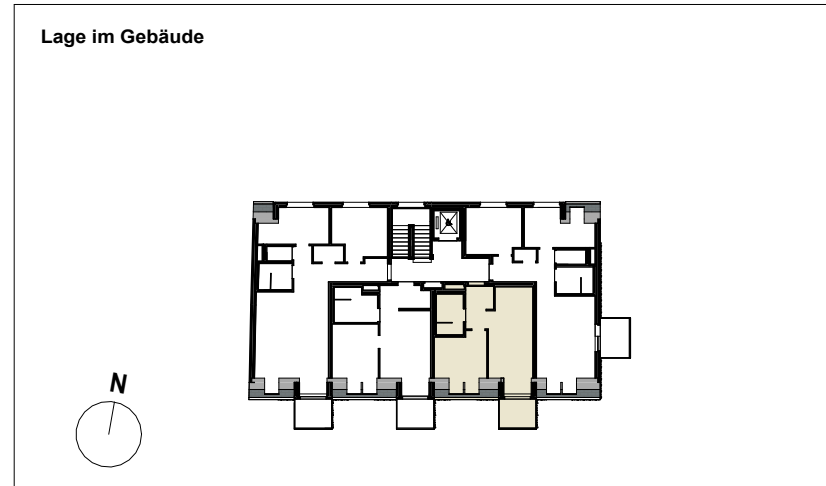

DACHGESCHOSS - TOP 10

WOHNFLÄCHE

38,59 m²

1	VR	Feinsteinzeug	2,91 m ²
2	Bad	Feinsteinzeug	4,86 m ²
3	Zimmer 1	Feinsteinzeug	10,01 m ²
4	Wohnküche	Feinsteinzeug	20,81 m ²
5	Balkon	Betonfertigteil	4,68 m ²
Wohnfläche inkl. Freiflächen			43,27 m²

Raumhöhe: 2,52 m

Lage im Gebäude

Disclaimer

Die grafischen Darstellungen entsprechen dem aktuellen Planungsstand. Die in den Plänen und Zeichnungen dargestellte Möblierung (ausgenommen Küche) stellt nur einen Vorschlag (zu Illustrationszwecken) dar und ist nicht Vertragsbestandteil. Druck- und Satzfehler vorbehalten. Alle Rechte vorbehalten, alle Angaben ohne Gewähr, Änderungen vorbehalten. Für die Möblierung der Wohnung sind Naturmaße zu nehmen.